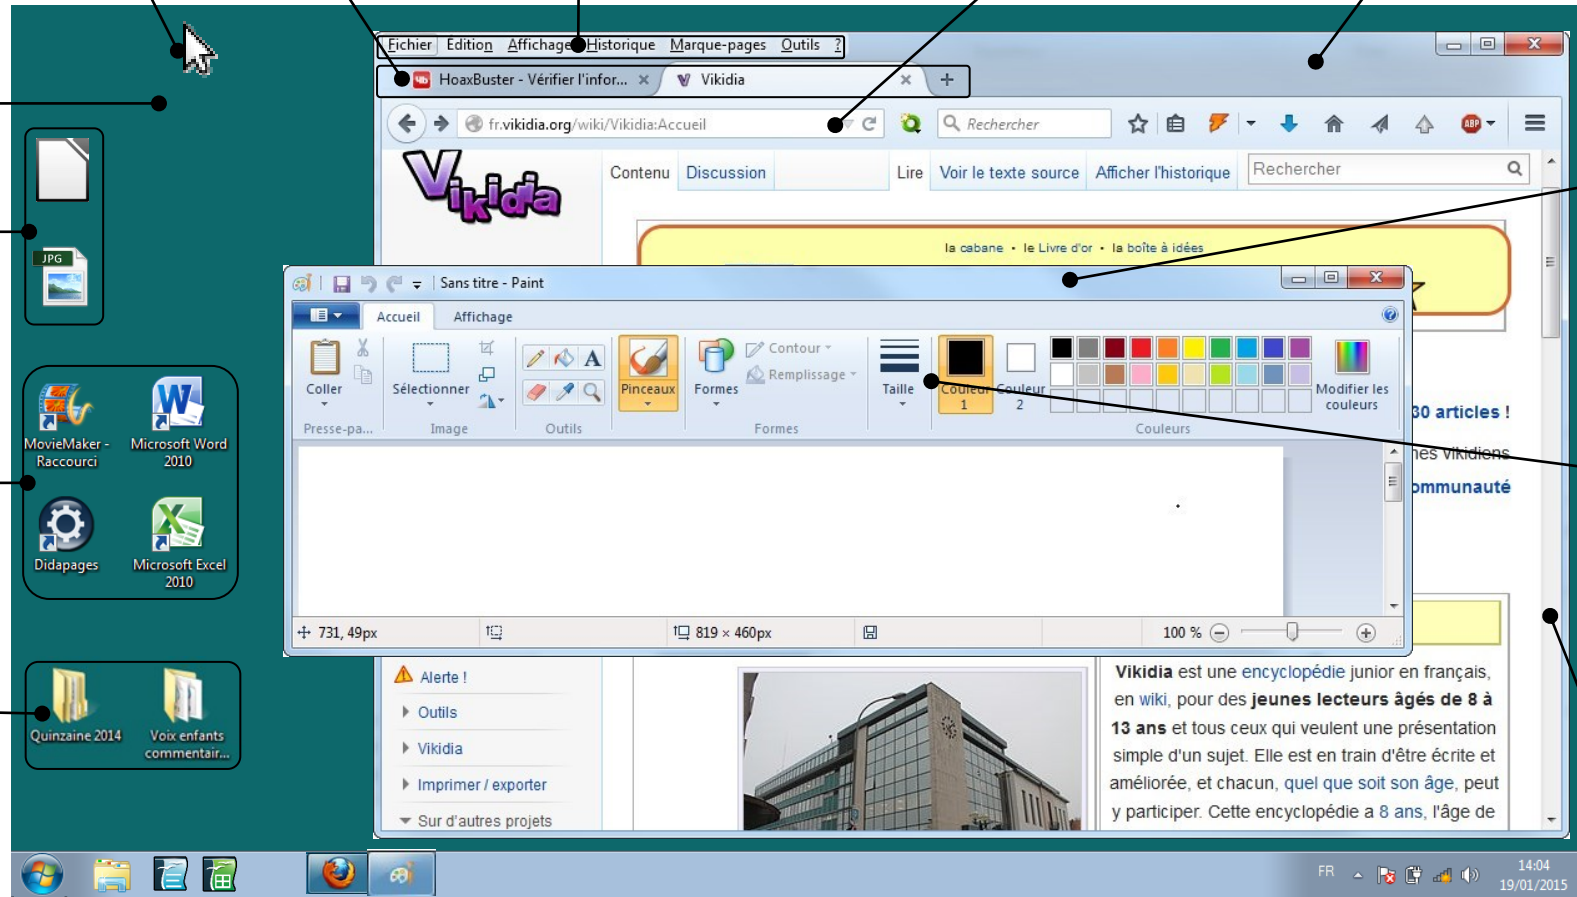

Vocabulaire Informatique de base : le bureau et les fenêtres (Windows 7)

Curseur ou pointeur (≠ souris !) qui est déplacé par le mouvement de la souris (ou le pavé tactile des ordinateurs portables).

La **barre des menus** répertorie toutes les fonctionnalités disponibles d'un logiciel regroupées en menus (Fichier, Edition, Affichage, Outils, Fenêtre, Aide...)

La **barre d'adresse** du navigateur internet. Elle indique l'adresse (l'URL) d'un site. Des recherches par mots clés peuvent également y être entrées.

Fenêtre du navigateur internet Firefox. Il existe d'autres navigateurs : Internet Explorer, Chrome, Opéra...

Google n'est pas un navigateur, c'est un moteur de recherche (site internet de recherche).

Fond d'écran du Bureau de couleur uni pour améliorer la confort.

Onglets

Fichiers

Raccourcis de logiciels. Il « pointe » vers le logiciel.

Dossiers/répertoires

Fenêtre du logiciel de dessin Paint.

Les **barres d'outils** sont composées des outils (fonctionnalités matérialisées par des icônes) les plus communément utilisés.

La **barre de défilement** (ou ascenseur) permet de faire défiler le contenu d'une fenêtre.