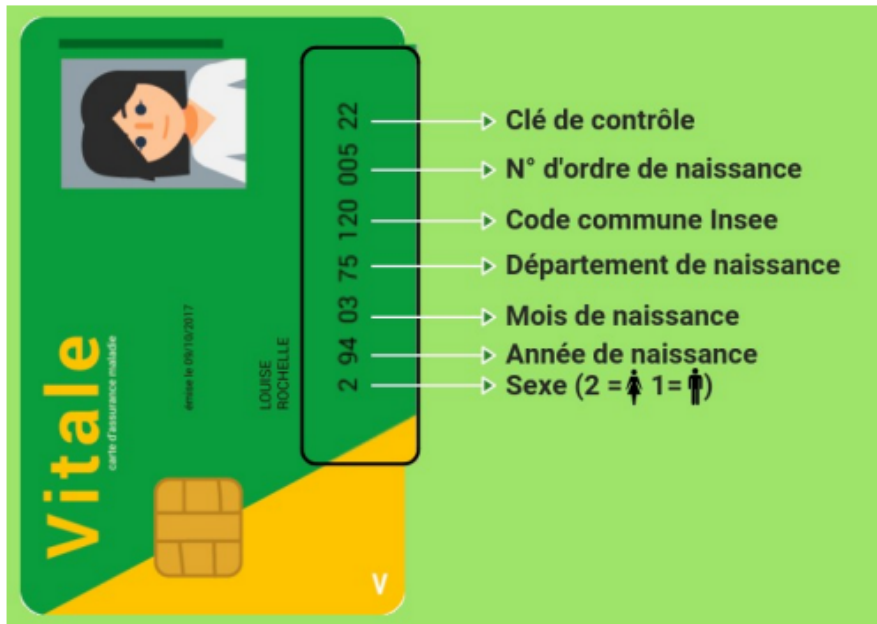

## Enigme 4 - Carte d'Europe

# Énigme 5 - Carte au trésor

# Énigme 10 - Carte vitale

		Ville de naissance			Age			Mois de naissance		
		Annonay	Valence	Grenoble	18	32	60	Janvier	Juin	Octobre
Prénom	Sarah									
	Joseph									
	Mélanie									
Mois de naissance	Janvier									
	Juin									
	Octobre									
Age	18									
	32									
	60									