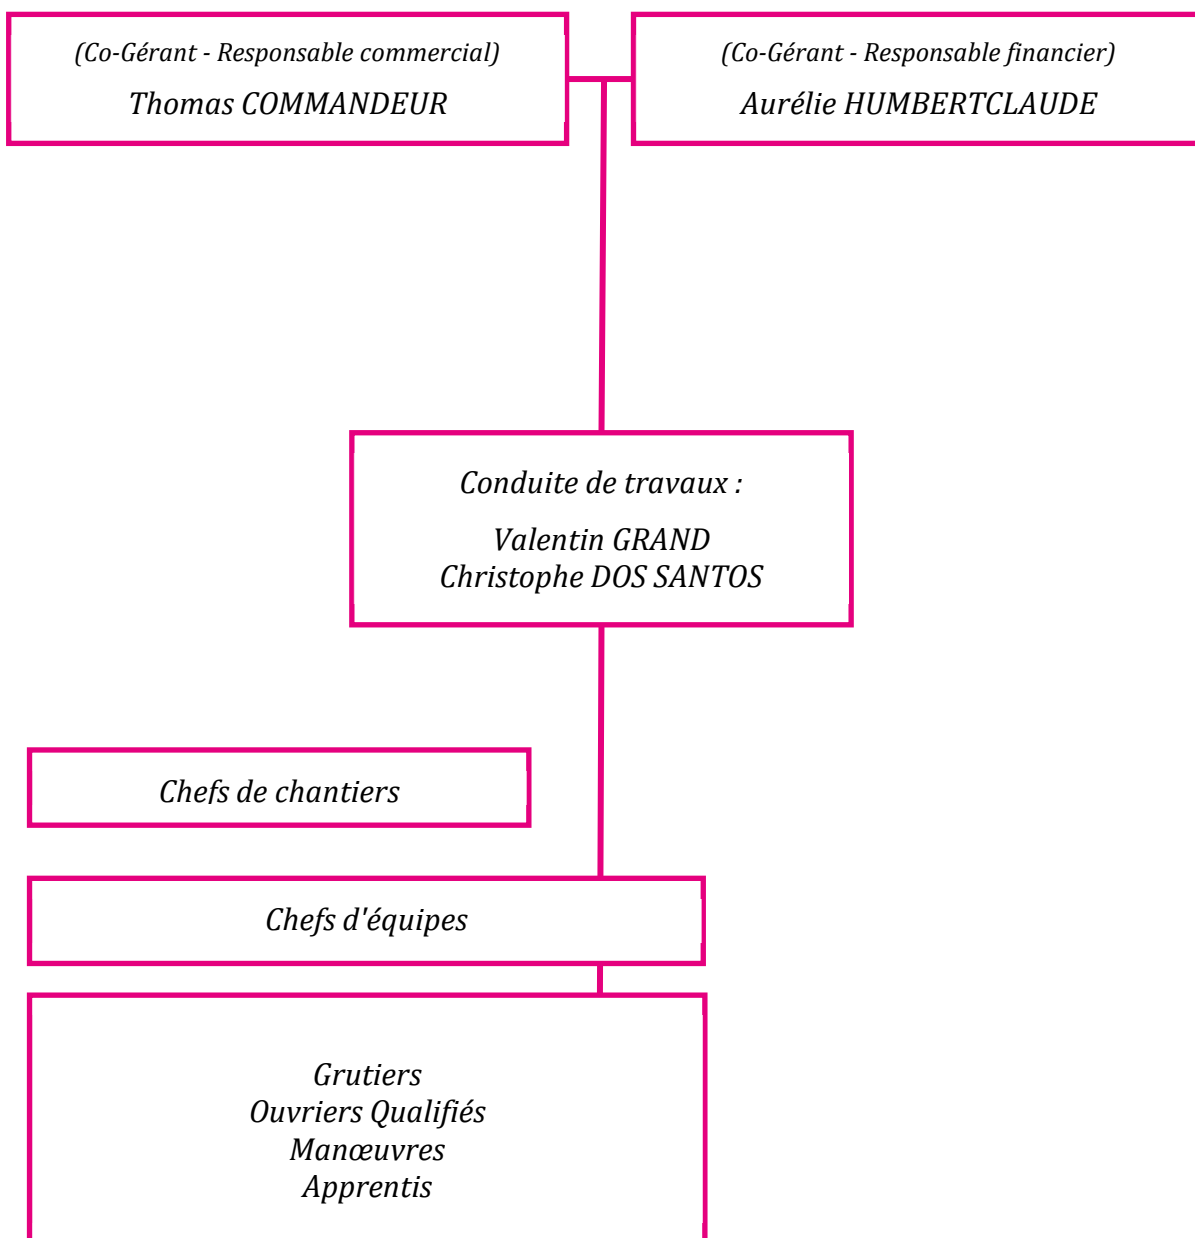

ORGANIGRAMME DE LA SOCIETE

L'entreprise NOMBRET compte en 2023 : **31 employés** à temps pleins dont 2 dirigeants et deux conducteurs de travaux.

La taille moyenne de l'entreprise permet d'être **réactif** et de **mieux s'adapter** aux caractéristiques de chaque chantier en fonction des besoins, des contraintes et des conditions de réalisation.