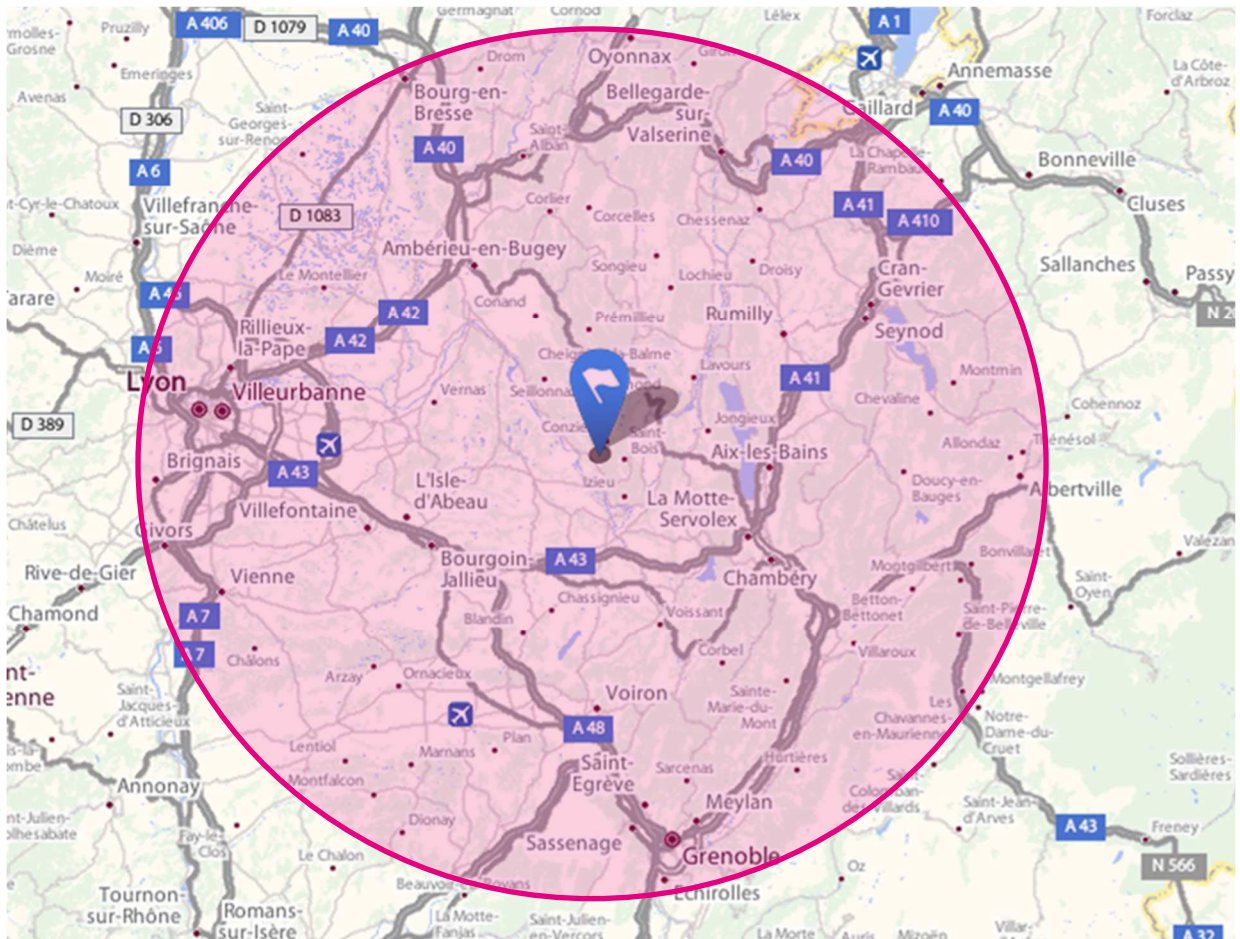

PRESENTATION ENTREPRISE NOMBRET

Depuis le début du 20^{ème} siècle, l'entreprise NOMBRET située à Saint-Benoît est spécialisée dans la maçonnerie, le gros œuvre, la chape et la rénovation immobilière.

Dans un souci de qualité, nos équipes qualifiées réalisent tous types de projets, avec une large gamme de savoir-faire, du plus traditionnel au plus moderne.

ZONE D'INTERVENTION

L'entreprise NOMBRET, est située à SAINT BENOIT (01). Nos équipes réalisent des chantiers dans un rayon de 60 km autour de notre dépôt. Cette proximité, nous permet non seulement d'optimiser les déplacements de nos équipes et de notre matériel, mais aussi de travailler avec des fournisseurs de confiance, afin de répondre au mieux et dans les meilleurs délais aux attentes de nos clients.

Tour d'arrivée d'aviron à AIGUEBLETTE (38)