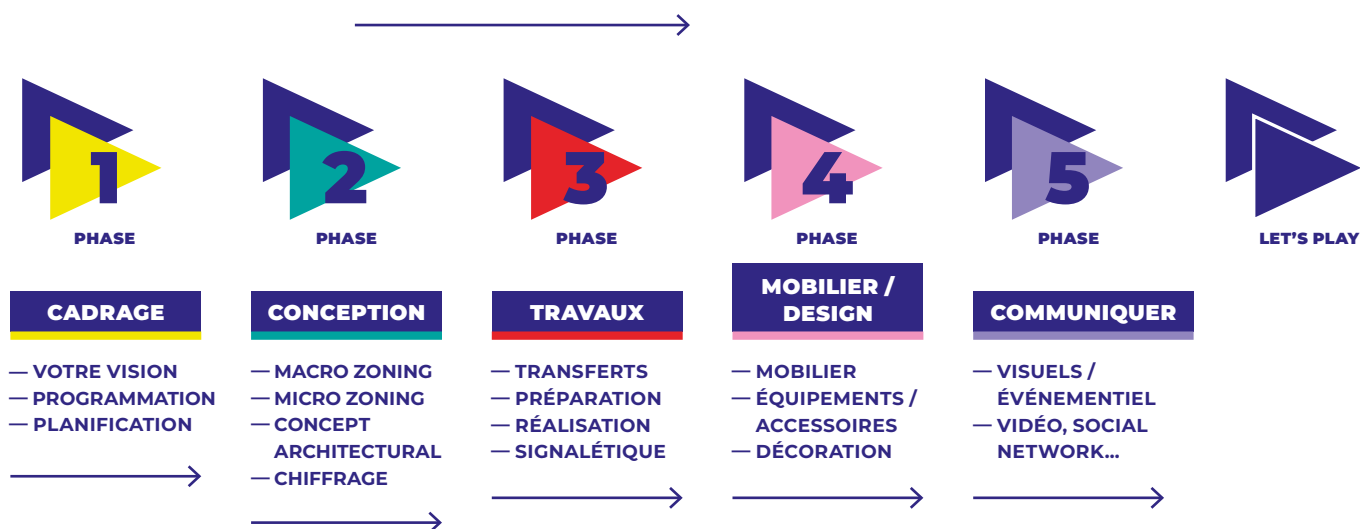

CLIENTS

17 ANS

D'EXPERTISE DEPUIS 2005

NOTRE AMBITION

RÉCONCILIER LE BIEN ÊTRE ET LA PERFORMANCE DANS LES ESPACES DE TRAVAIL EN PLAÇANT L'HUMAIN AU CŒUR DES TRANSFORMATION DE L'IMMOBILIER D'ENTREPRISE.

LA MÉTHODE

NOUS VOUS ACCOMPAGNONS POUR TRADUIRE VOTRE VISION EN UNE PROPOSITION DE PROJET DE RÉAMÉNAGEMENT SUR MESURE POUR LES ÉQUIPES DE ABSOLUT SYSTEM

MENER LE PROJET EN 5 ÉTAPES

EN LIEN AVEC CES ÉLÉMENTS, NOUS PROPOSONS 5 GRANDES ÉTAPES, AVEC POUR CHACUNE DES OBJECTIFS PRÉCIS.