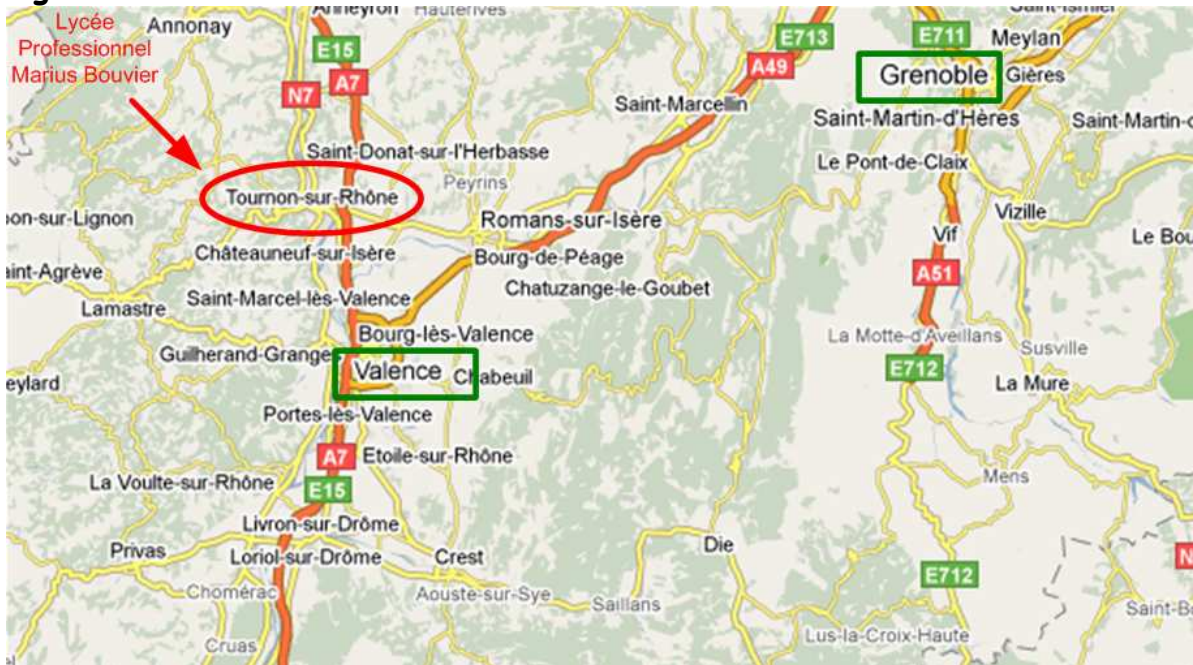

Lycée professionnel Marius Bouvier  
Avenue de Lamastre - B.P 93  
07301 TOURNON SUR RHONE CEDEX  
Téléphone : 04 75 07 86 50

# Plan d'accès ( routier )

## Situation générale

## Tournon Sur Rhône ( Sortie Autoroute A7: Tain l'Hermitage )

**Accès:** De Grenoble: Romans → Tain l'Hermitage → Tournon → Direction Lamastre  
De Valence: Tain l'Hermitage → Tournon → Direction Lamastre  
De St Vallier / Sarras: St Jean de Muzols → Tournon → Direction Lamastre