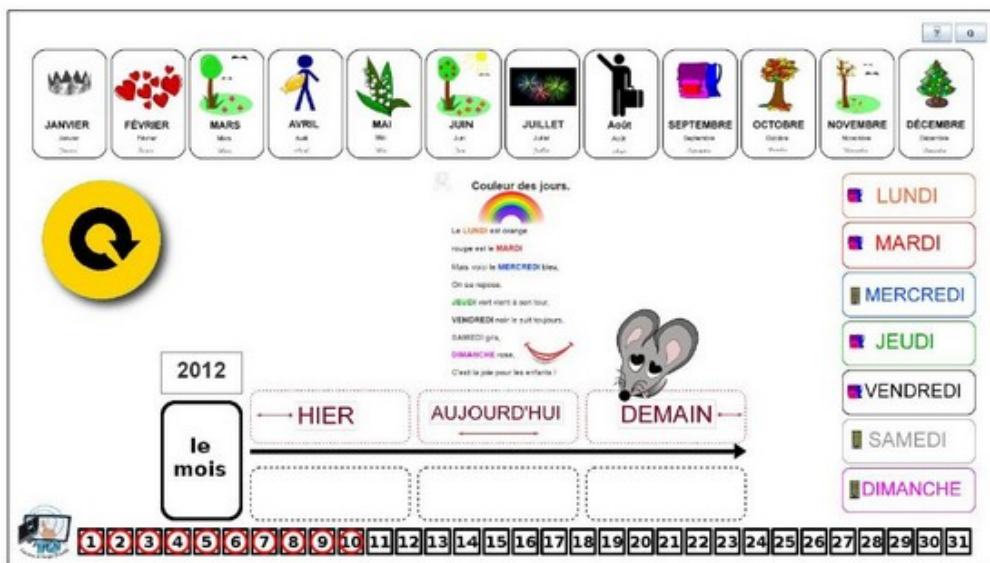

Extrait du IEN St Gervais / Pays du Mont-Blanc

<http://www.ac-grenoble.fr/ien.st-gervais/spip.php?article973>

Logiciel "TBI rituel"

- Usages du numérique - Le TNI : Tableau Numérique Interactif -

Date de mise en ligne : vendredi 22 juin 2012

Description :

TbiRituel est le logiciel de la suite 'TbiSuite' accompagnant l'élève dans les rituels quotidiens de la classe.

Copyright © IEN St Gervais / Pays du Mont-Blanc - Tous droits réservés

Lu sur le site : "TbiRituel est le logiciel de la suite 'TbiSuite' accompagnant l'élève dans les rituels quotidiens de la classe. Il lui propose de trouver la date du jour, le jour de la semaine, le mois et d'entendre l'année ainsi qu'une comptine pour apprendre les jours de la semaine. La version 1.2 propose TbiRituel également en Anglais et en Allemand, destiné plus particulièrement aux cycles 3 !"