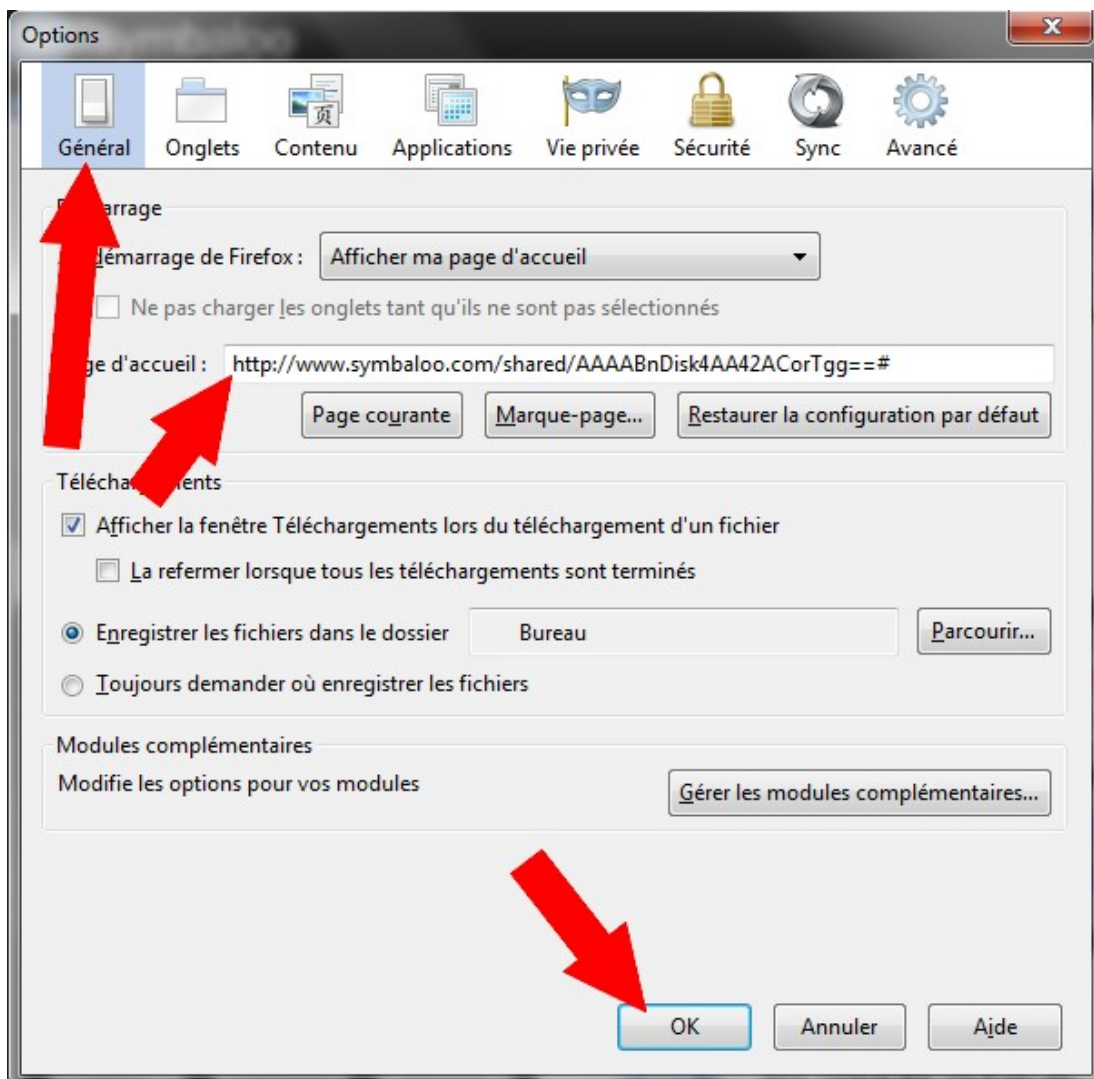

Intégrer le portail des ressources de l'IEEN à votre navigateur

A l'ouverture de votre navigateur, le portail de circonscription s'affichera désormais automatiquement.