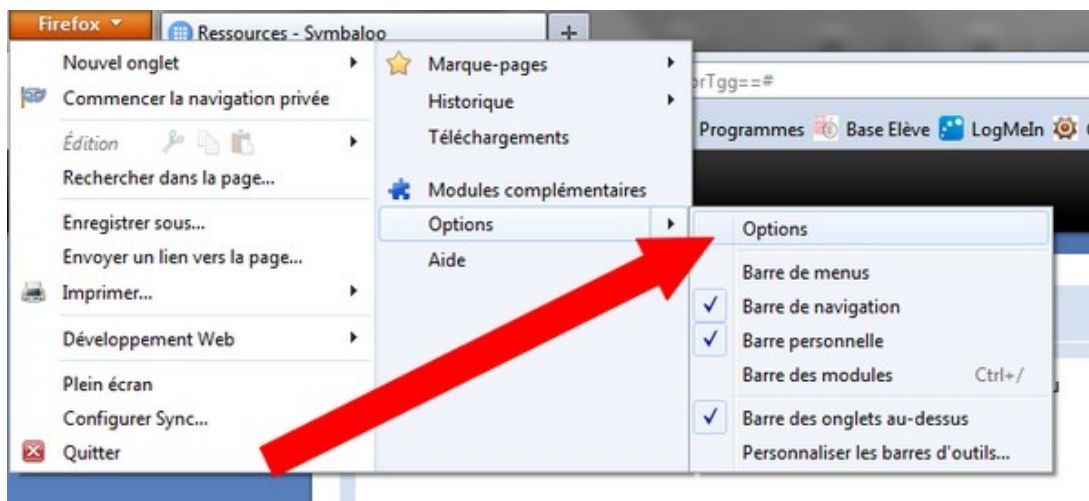

Afin de pouvoir accéder facilement et directement à toutes les ressources de la circonscription et notamment :

- ▶ à tous les sites des écoles
- ▶ à iProf
- ▶ au site de l'Inspection Académique de la Haute Savoie
- ▶ à votre boîte aux lettres électronique professionnelle
- ▶ au site de l'IEEN de Saint Gervais du Pays du Mont-Blanc
- ▶ au site des sorties scolaires
- ▶ au portail pédagogique
- ▶ au Portfolio de votre école
- ▶ à Foliage (pour les classes de découverte)
- ▶ à DT Ulysse (pour le remboursement des frais de déplacement)
- ▶ à l'enquête sur le savoir nager scolaire
- ▶ au bulletin officiel
- ▶ à GAIA (pour l'inscription aux animations pédagogiques)
- ▶ au site Directeurs74
- ▶ au site ASH
- ▶ à de nombreuses ressources pédagogiques classées par domaines

...vous pouvez intégrer le portail "Symbaloo" de l'IEEN à votre navigateur

Voici la procédure

1 - Ouvrez votre navigateur "Firefox"

Intégrer le portail des ressources de l'IEEN à votre navigateur

2 - Allez dans le menu "Options", puis choisir "Options"