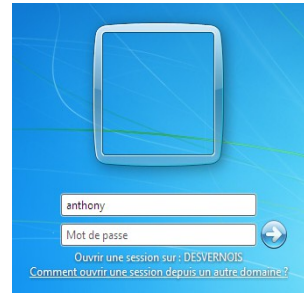

# Mes recherches (niveau 1)

1 – Allume l'écran.

2 – Allume l'unité centrale.

3 – Saisis ton identifiant :

\_\_\_\_\_ prenom.nom

4 – Saisis le mot de passe :

5 – Double-clique sur « Mozilla Firefox ».

7 – Clique sur « Images ».