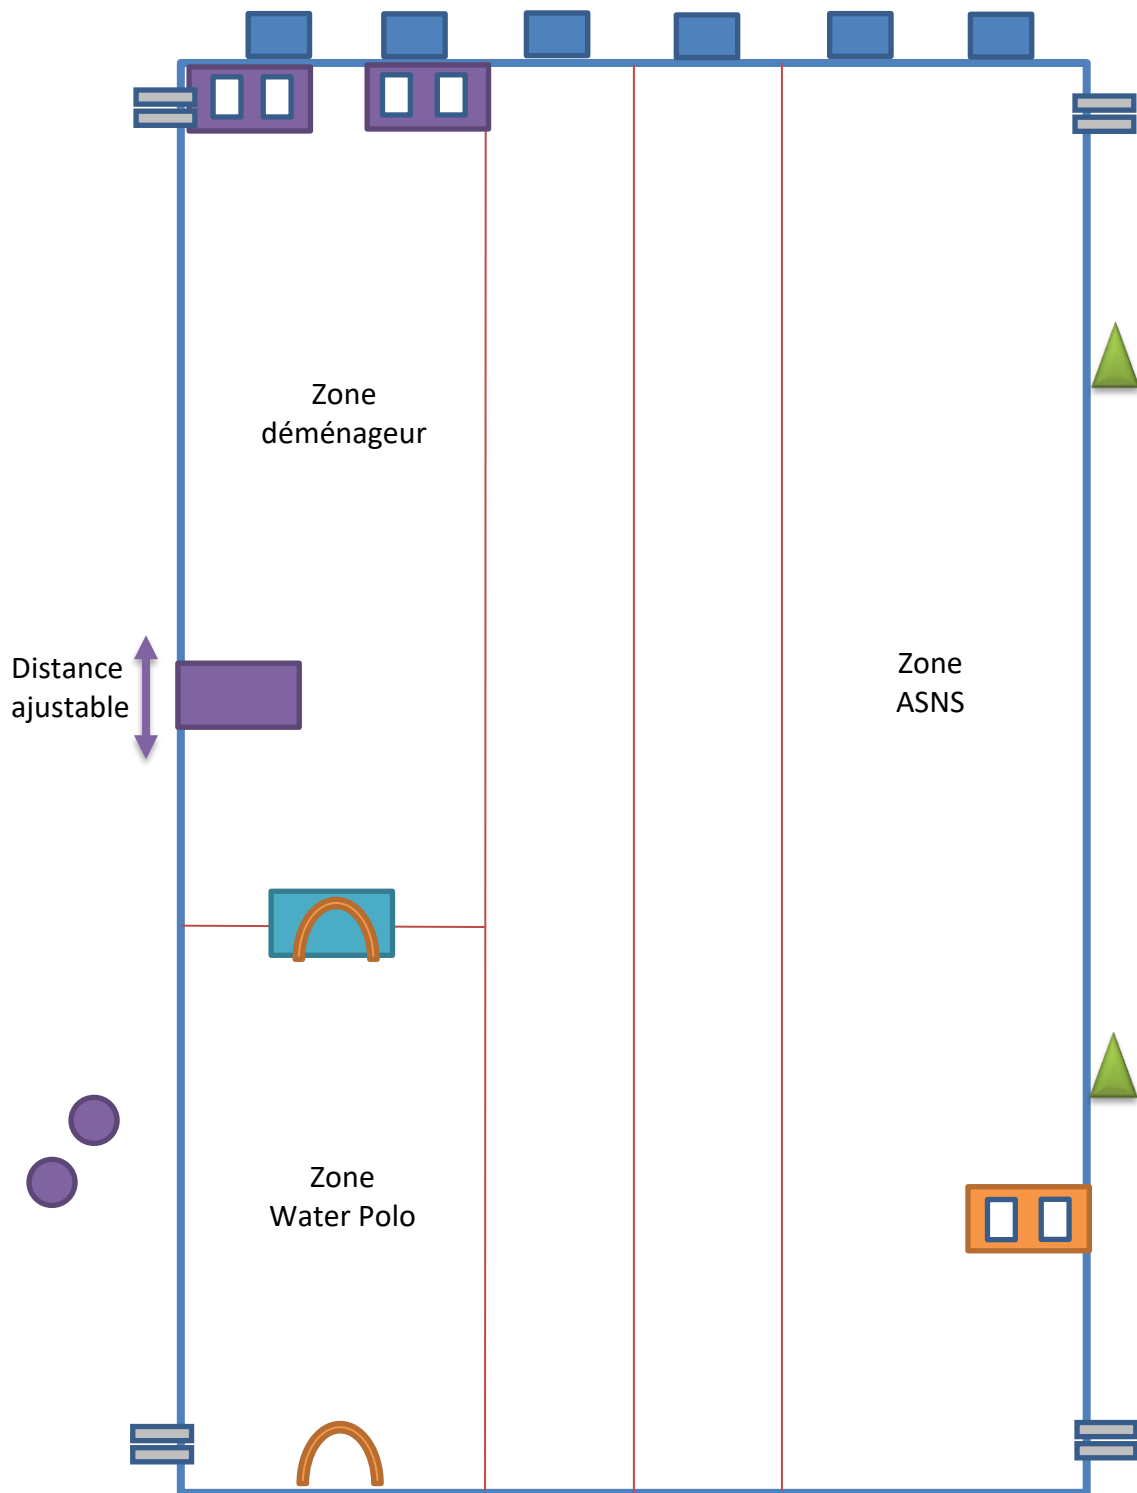

Aménagement Séance jeux (n°8) + ASNS

2 zones pour la séance jeux :

- 2 en petite profondeur pour cycle 2

- 2 en grande profondeur pour cycle 3

● 2 balles par zone

 Tapis à trou

 Frites pour faire les buts

 Tapis dur

 Lignes d'eau

 Plots