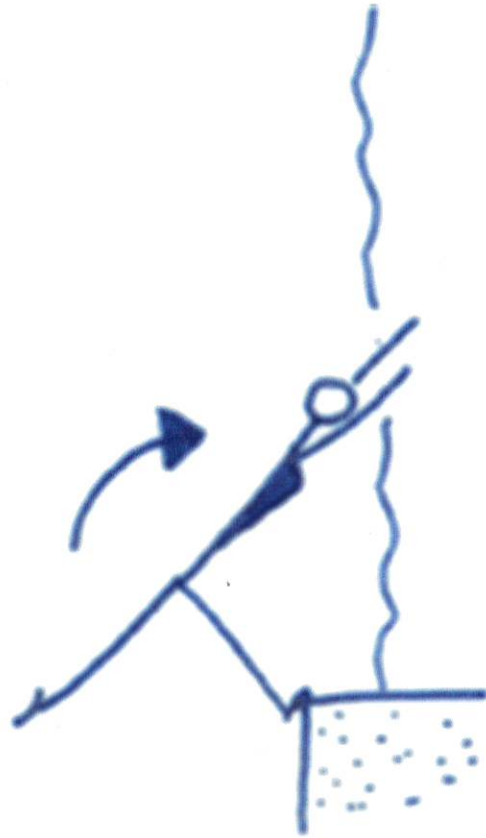

## NATATION ARTISTIQUE

ENTREE DANS L'EAU :

### « PLONGEON »

Description :

Positionner face au bassin, rentrer la tête les mains touches l'eau en premier.

Consigne de sécurité : Plonger, loin du bord sans élan.

### « L'ALLUMETTE »

Description :

Sauter droit, commencer avec les bras en l'air lorsque les pieds touchent l'eau descendre les bras le long du corps.

Consigne sécurité : Sauter, loin du bord bien droit.

## « PLONGEON COSTAL »

Description :

Se positionner sur le coter au bord du bassin, Plonger avec les bras coller aux oreilles, jambes tendues tout en grader le regard et le corps sur le côté.

Consigne sécurité : Plonger, loin du bord sans élan.