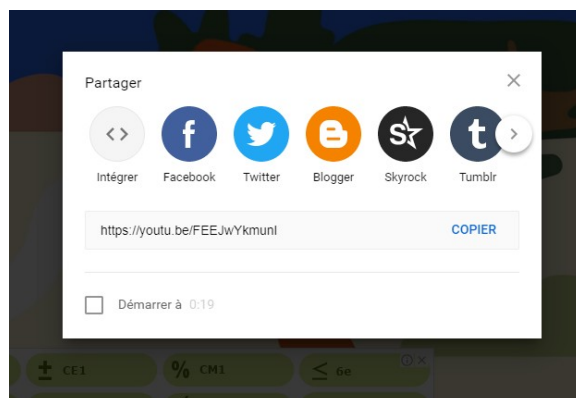

Partager une vidéo dans un Padlet

Ouvrir la vidéo et cliquer sur « Partager »

Cliquer sur « Intégrer »

Sélectionner le code d'intégration, copier

Cliquer sur l'icône du lien

Et coller le code d'intégration