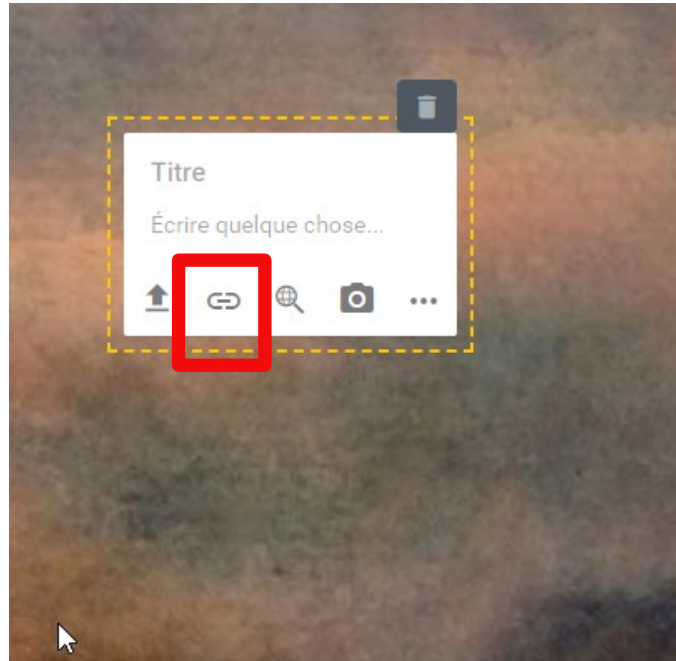

Partager une vidéo dans un Padlet

Ouvrir la vidéo et cliquer sur « Partager »

Cliquer sur « Intégrer »

Sélectionner le code d'intégration, copier

Cliquer sur l'icône du lien

Et coller le code d'intégration