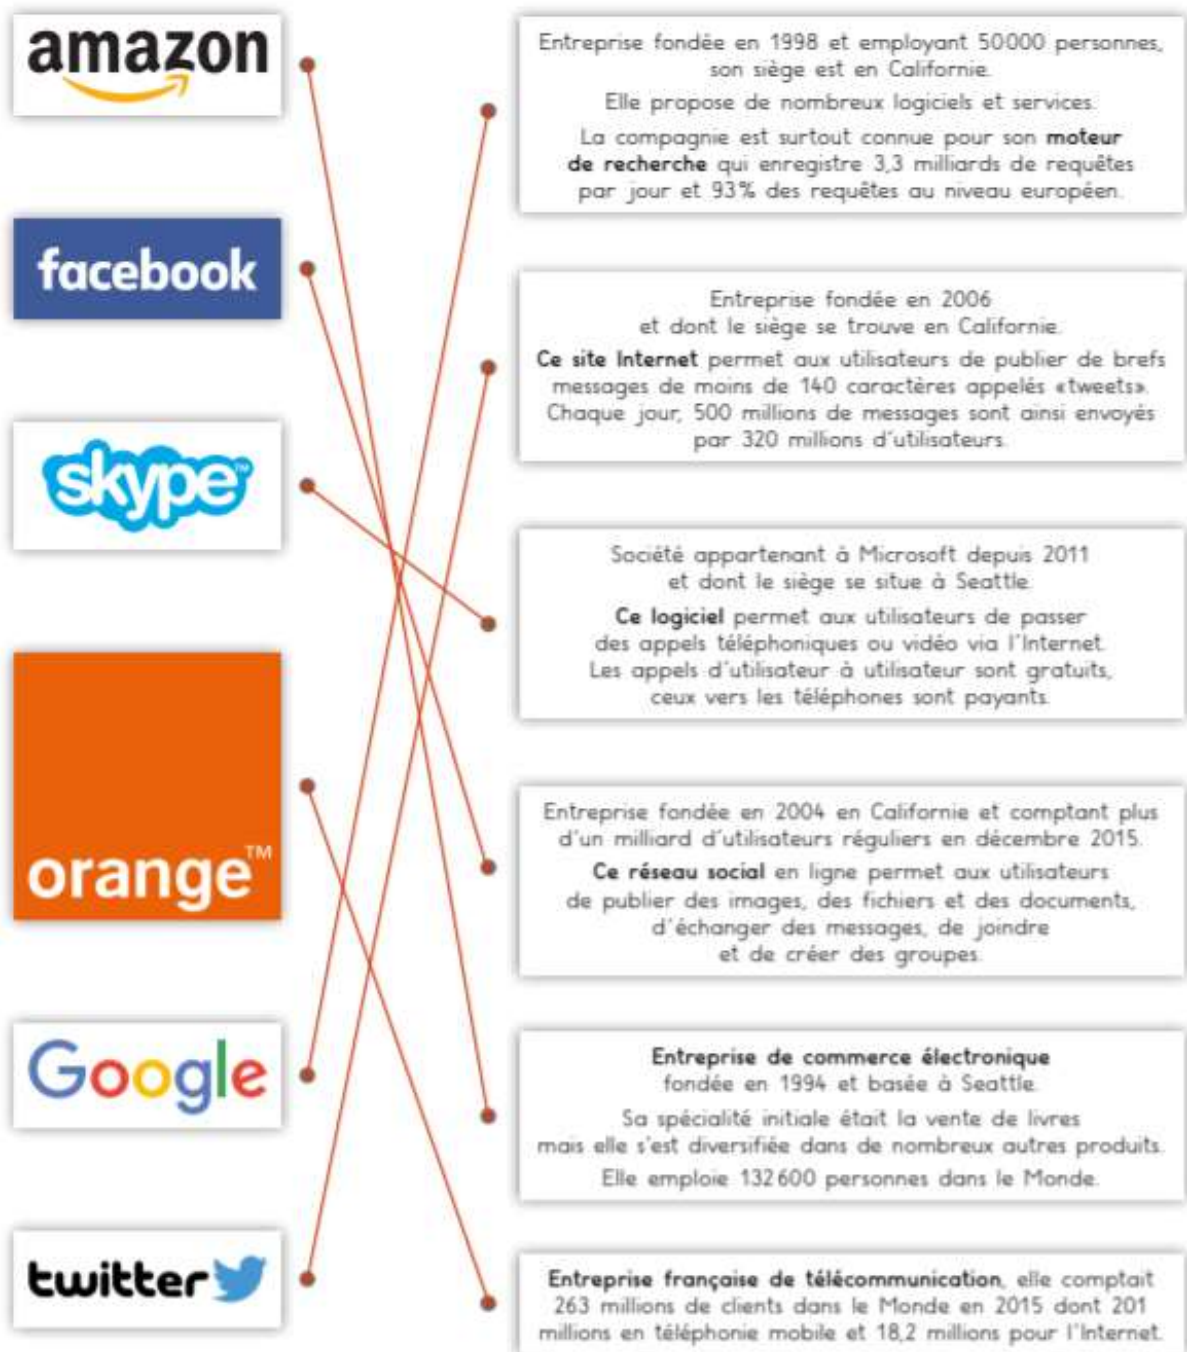

À 20h, Alexandre utilise Skype pour appeler et voir sa sœur qui habite à Sydney, en Australie. Il commande ensuite une paire de chaussures de marche sur le site d'Amazon. Elles lui seront livrées le lendemain à son domicile parisien. Vers 21h, il utilise Google pour trouver un hôtel à Lima, au Pérou, pour ses prochaines vacances. Il appelle pour réserver. À 21h30, il envoie ses derniers tweets à des amis qui vivent à New York, Londres et Rio de Janeiro.

2. Cite les deux pays où la différence horaire avec Hong Kong est la plus grande.

Le Pérou et les États-Unis.

3. Coche la ou les réponses correctes.

Lorsqu'Alexandre rencontre le premier client de sa journée à Hong Kong à 8h...

- sa femme prend sa pause déjeuner à Paris, l'hôtel commence à servir le dîner à Lima,
 le jour se lève pour sa sœur à Sydney, il est minuit pour ses amis à Londres.

2) Quelques grandes entreprises de l'internet :

Le monde actuel est interconnecté grâce à l'Internet. Il permet de consulter des données et des services depuis les différents continents à des vitesses considérables.

L'Internet met en contact des individus et des lieux dispersés sur la planète et diminue les distances par la communication instantanée des informations.