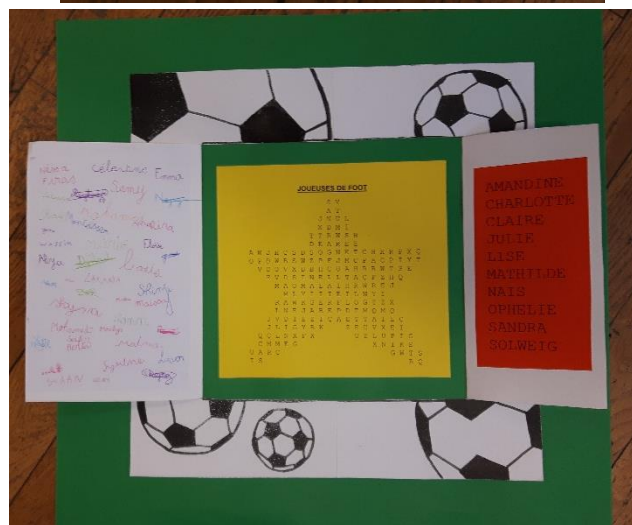

Remerciements joueuses

Le 15 septembre, les joueuses de foot de l'Université de Grenoble nous ont organisé des ateliers pour l'inauguration du City Stade. Alors, pour les remercier, nous leur avons créé une carte avec un jeu de reconnaissance de leurs prénoms.