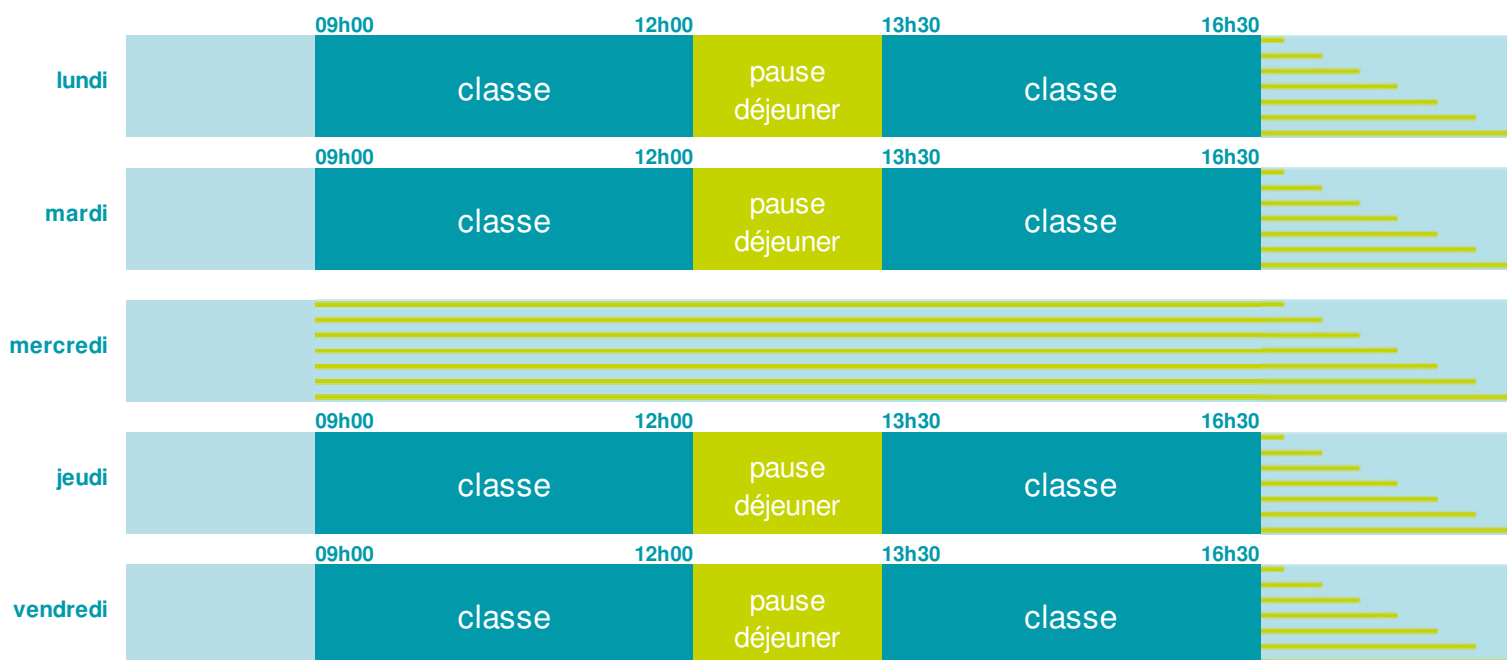

Ecole primaire

École maternelle et élémentaire

Zone A

École publique

Code école : 0730302G

Lieu-dit Chef-Lieu CHEF LIEU
73340 BELLECOMBE EN BAUGES
Tél. 0479633262

Cette école est située dans l'académie de Grenoble

<http://www.ac-grenoble.fr>

Horaires
année scolaire
2018-2019

! Les horaires des activités périscolaires / extrascolaires organisées par la commune / l'intercommunalité vous seront communiqués par la mairie.