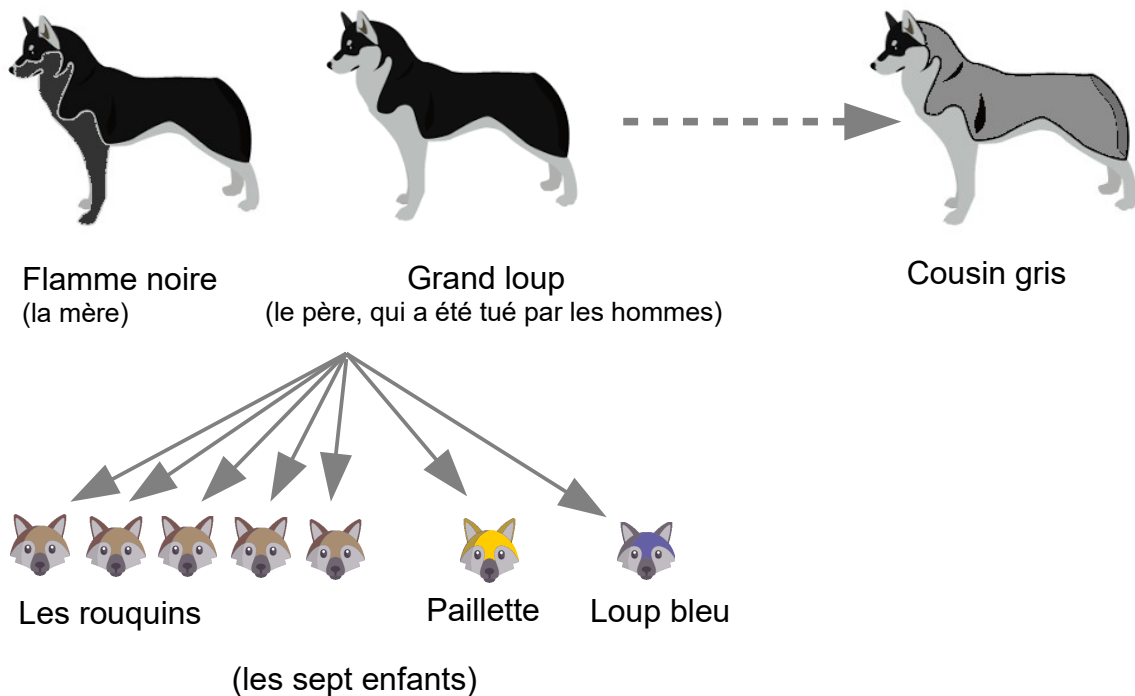

Quelle est la particularité de la pupille du loup ?

La pupille du loup se transforme en images qui raconte son histoire. Elle devient la louve (sa mère), entourée de louveteaux.

Quelles sont les relations entre ces différents loups ?

Il y a la mère, ses enfants, et leur cousin.

Qui est Loup Bleu ?

Loup bleu est le loup qui est enfermé au zoo et qui raconte l'histoire. On le voit dans l'oeil avec ses frères et sœurs quand il était jeune.

Avec ces données, peux-tu dessiner un arbre généalogique de la famille ?

Est-ce que le loup raconte sa vie ? Comment le garçon peut-il savoir tout cela ?

Le loup ne raconte pas sa vie avec des mots, mais avec des images dans son œil.