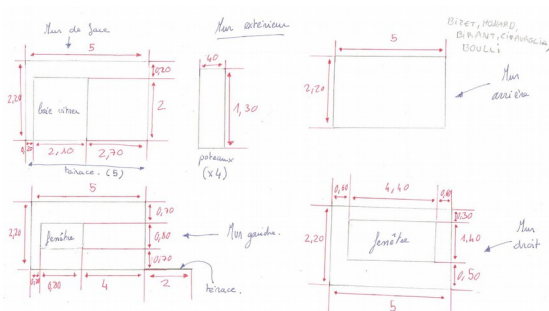

# Technologie

Dans le cadre des cours de technologie, nous avons réalisés la construction d'une cabane dans un arbre.

Composée essentiellement de bois, notre cabane de 35m<sup>2</sup> a été consul afin que vous puissiez vous sentir au plus proche de la nature pour passer un week-end inoubliable en famille ou entre amis. À l'intérieur de celle-ci, vous trouverez deux chambres pour deux personnes et une pièce de vie toilette compris. Mais l'atout principal de la cabane reste tout de même la terrasse avec une vue improbable sur le Rhône . Alors n'hésitez plus, venez découvrir la nature comme vous ne l'avez jamais vu !!!!

Prototype de la cabane  
Réalisé en papier.

Dessin de la cabane

Plan de la cabane