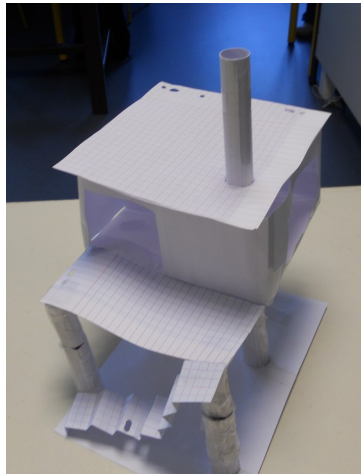

# Technologie

Dans le cadre des cours de technologie, nous avons réalisés la construction d'une cabane dans un arbre.

Composée essentiellement de bois, notre cabane de 35m<sup>2</sup> a été consul afin que vous puissiez vous sentir au plus proche de la nature pour passer un week-end inoubliable en famille ou entre amis. À l'intérieur de celle-ci, vous trouverez deux chambres pour deux personnes et une pièce de vie toilette compris. Mais l'atout principal de la cabane reste tout de même la terrasse avec une vue improbable sur le Rhône . Alors n'hésitez plus, venez découvrir la nature comme vous ne l'avez jamais vu !!!!

Prototype de la cabane  
Réalisé en papier.

Dessin de la cabane

Plan de la cabane