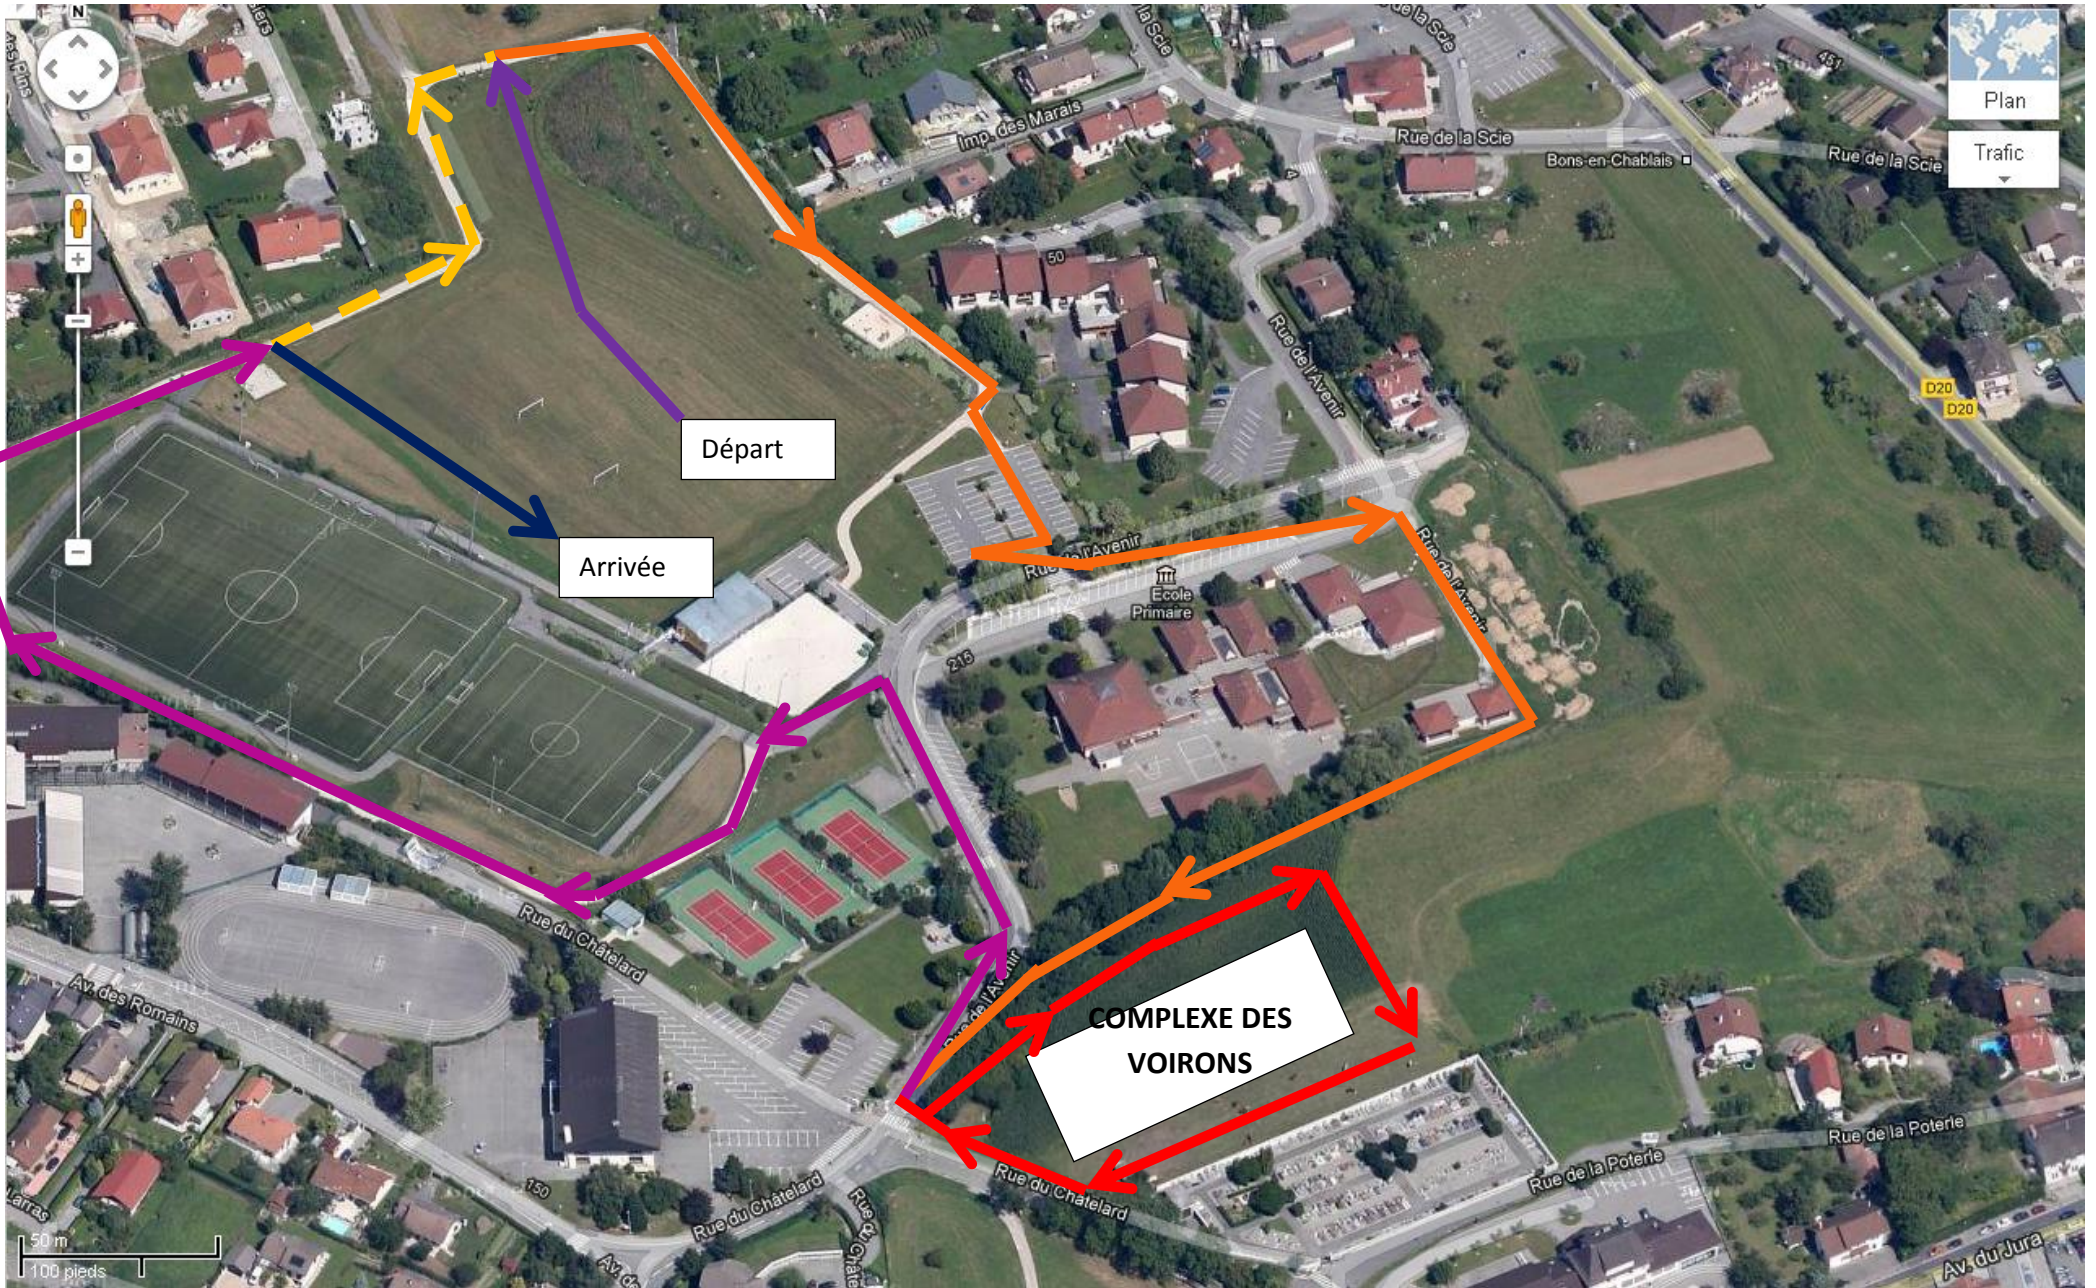

PARCOURS GENERAL

BENJAMINES : 1 980 m environ

LEGENDE : + + + + + + + + + + 2 PETITES BOUCLES

MINIMES GARCONS – CADETTES - JSF : 3 215 m environ

LEGENDE :  +  +  +  +  +  +  +  1 GRANDE BOUCLE + 1 MOYENNE BOUCLE

CADETS GARCONS : 3 600 m environ

LEGENDE : + + + + + + + + 2 GRANDES BOUCLES