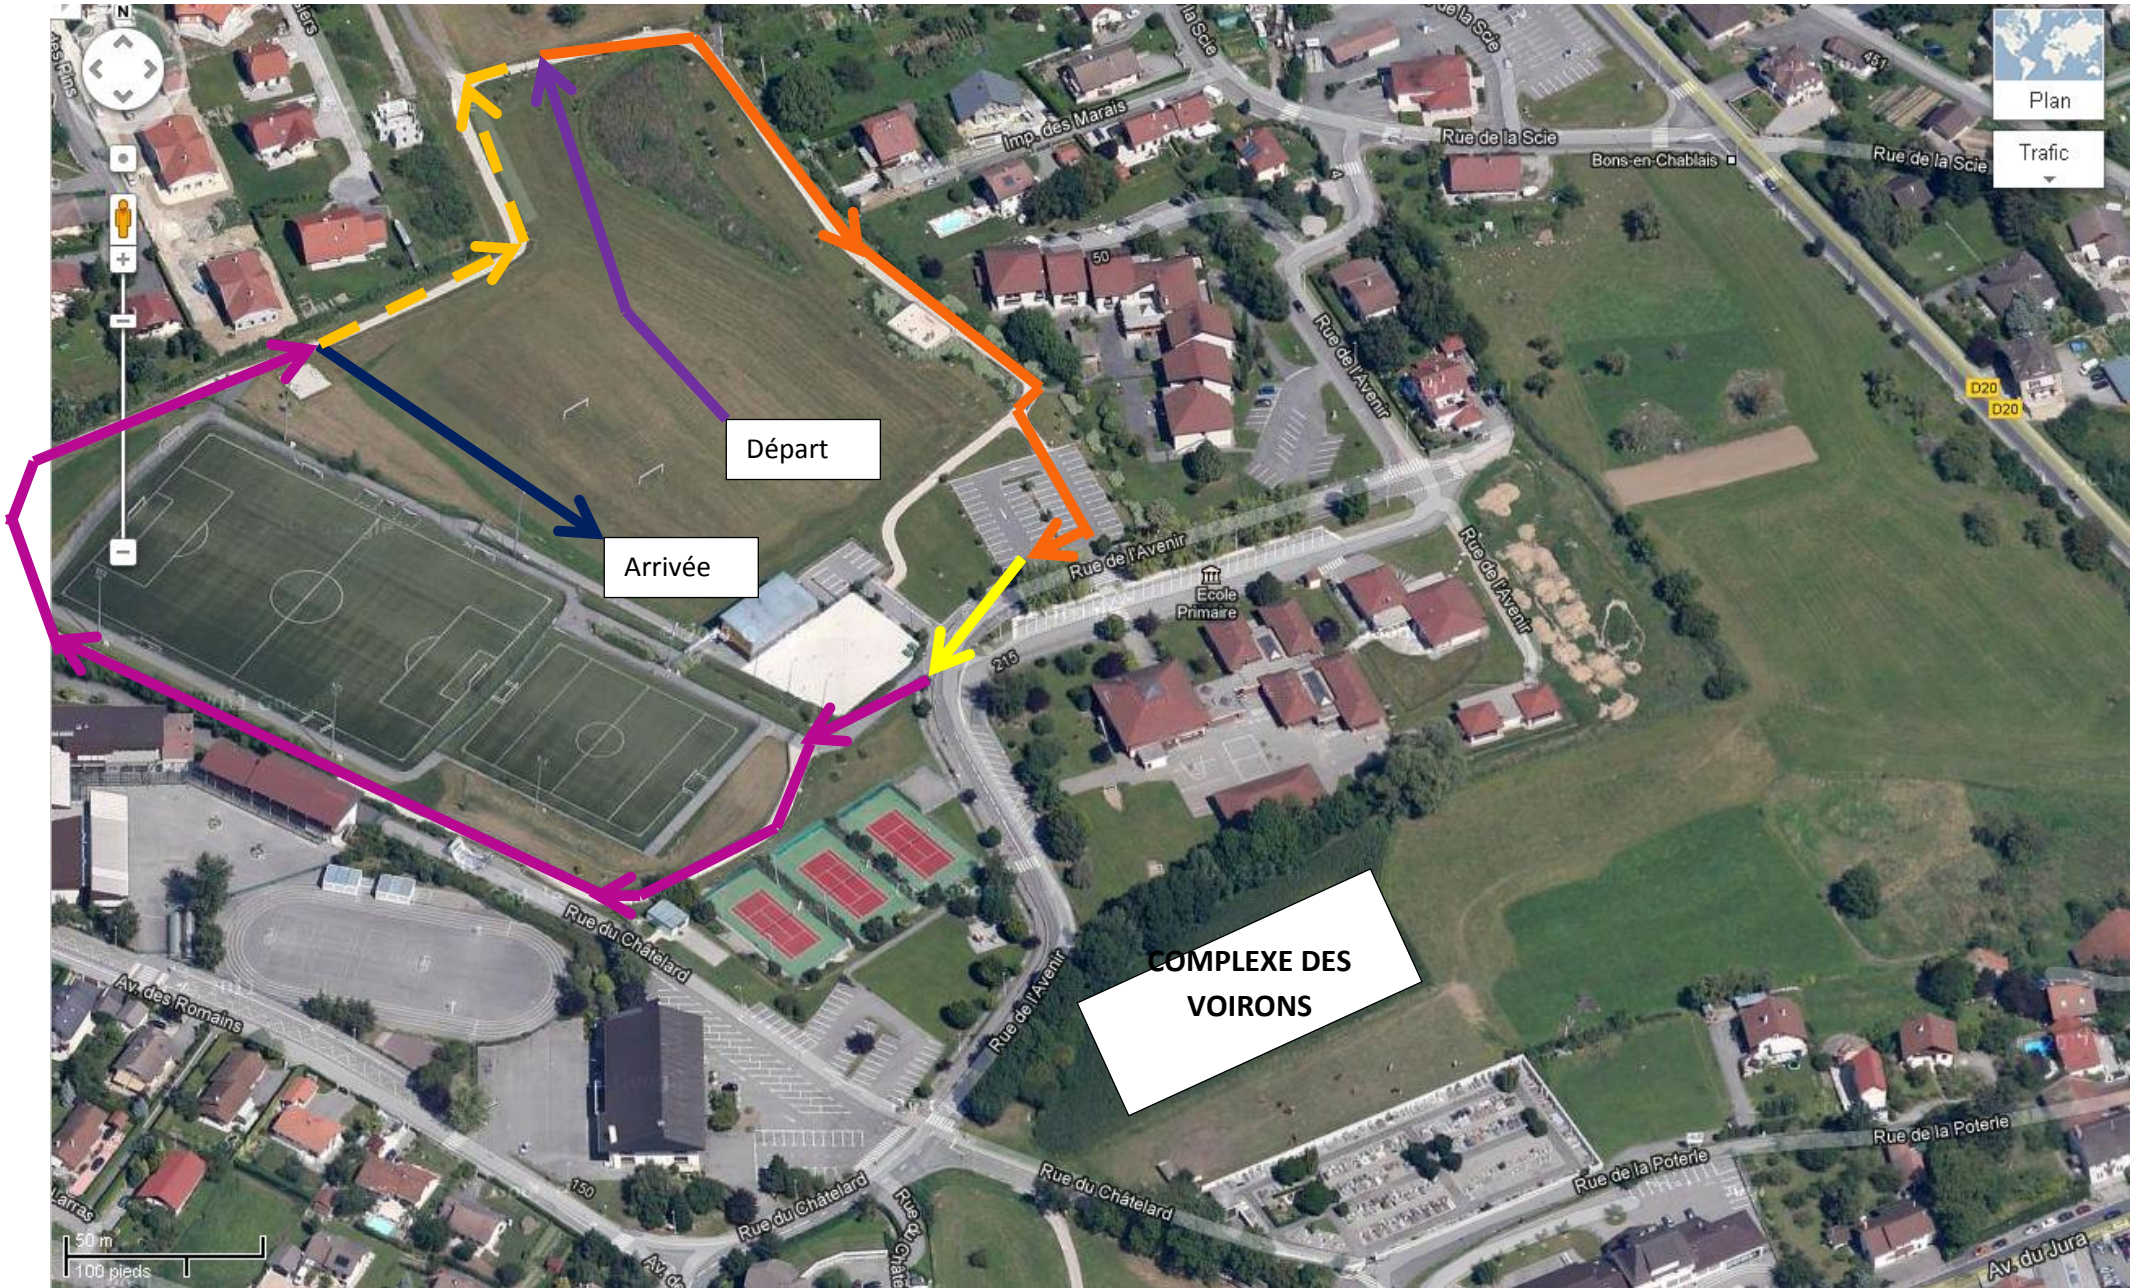

PARCOURS GENERAL

BENJAMINES : 1 980 m environ

LEGENDE : + + + + + + + + + + 2 PETITES BOUCLES

MINIMES GARCONS – CADETTES - JSF : 3 215 m environ

LEGENDE :  +  +  +  +  +  +  +  1 GRANDE BOUCLE + 1 MOYENNE BOUCLE

CADETS GARCONS : 3 600 m environ

LEGENDE : + + + + + + + + 2 GRANDES BOUCLES