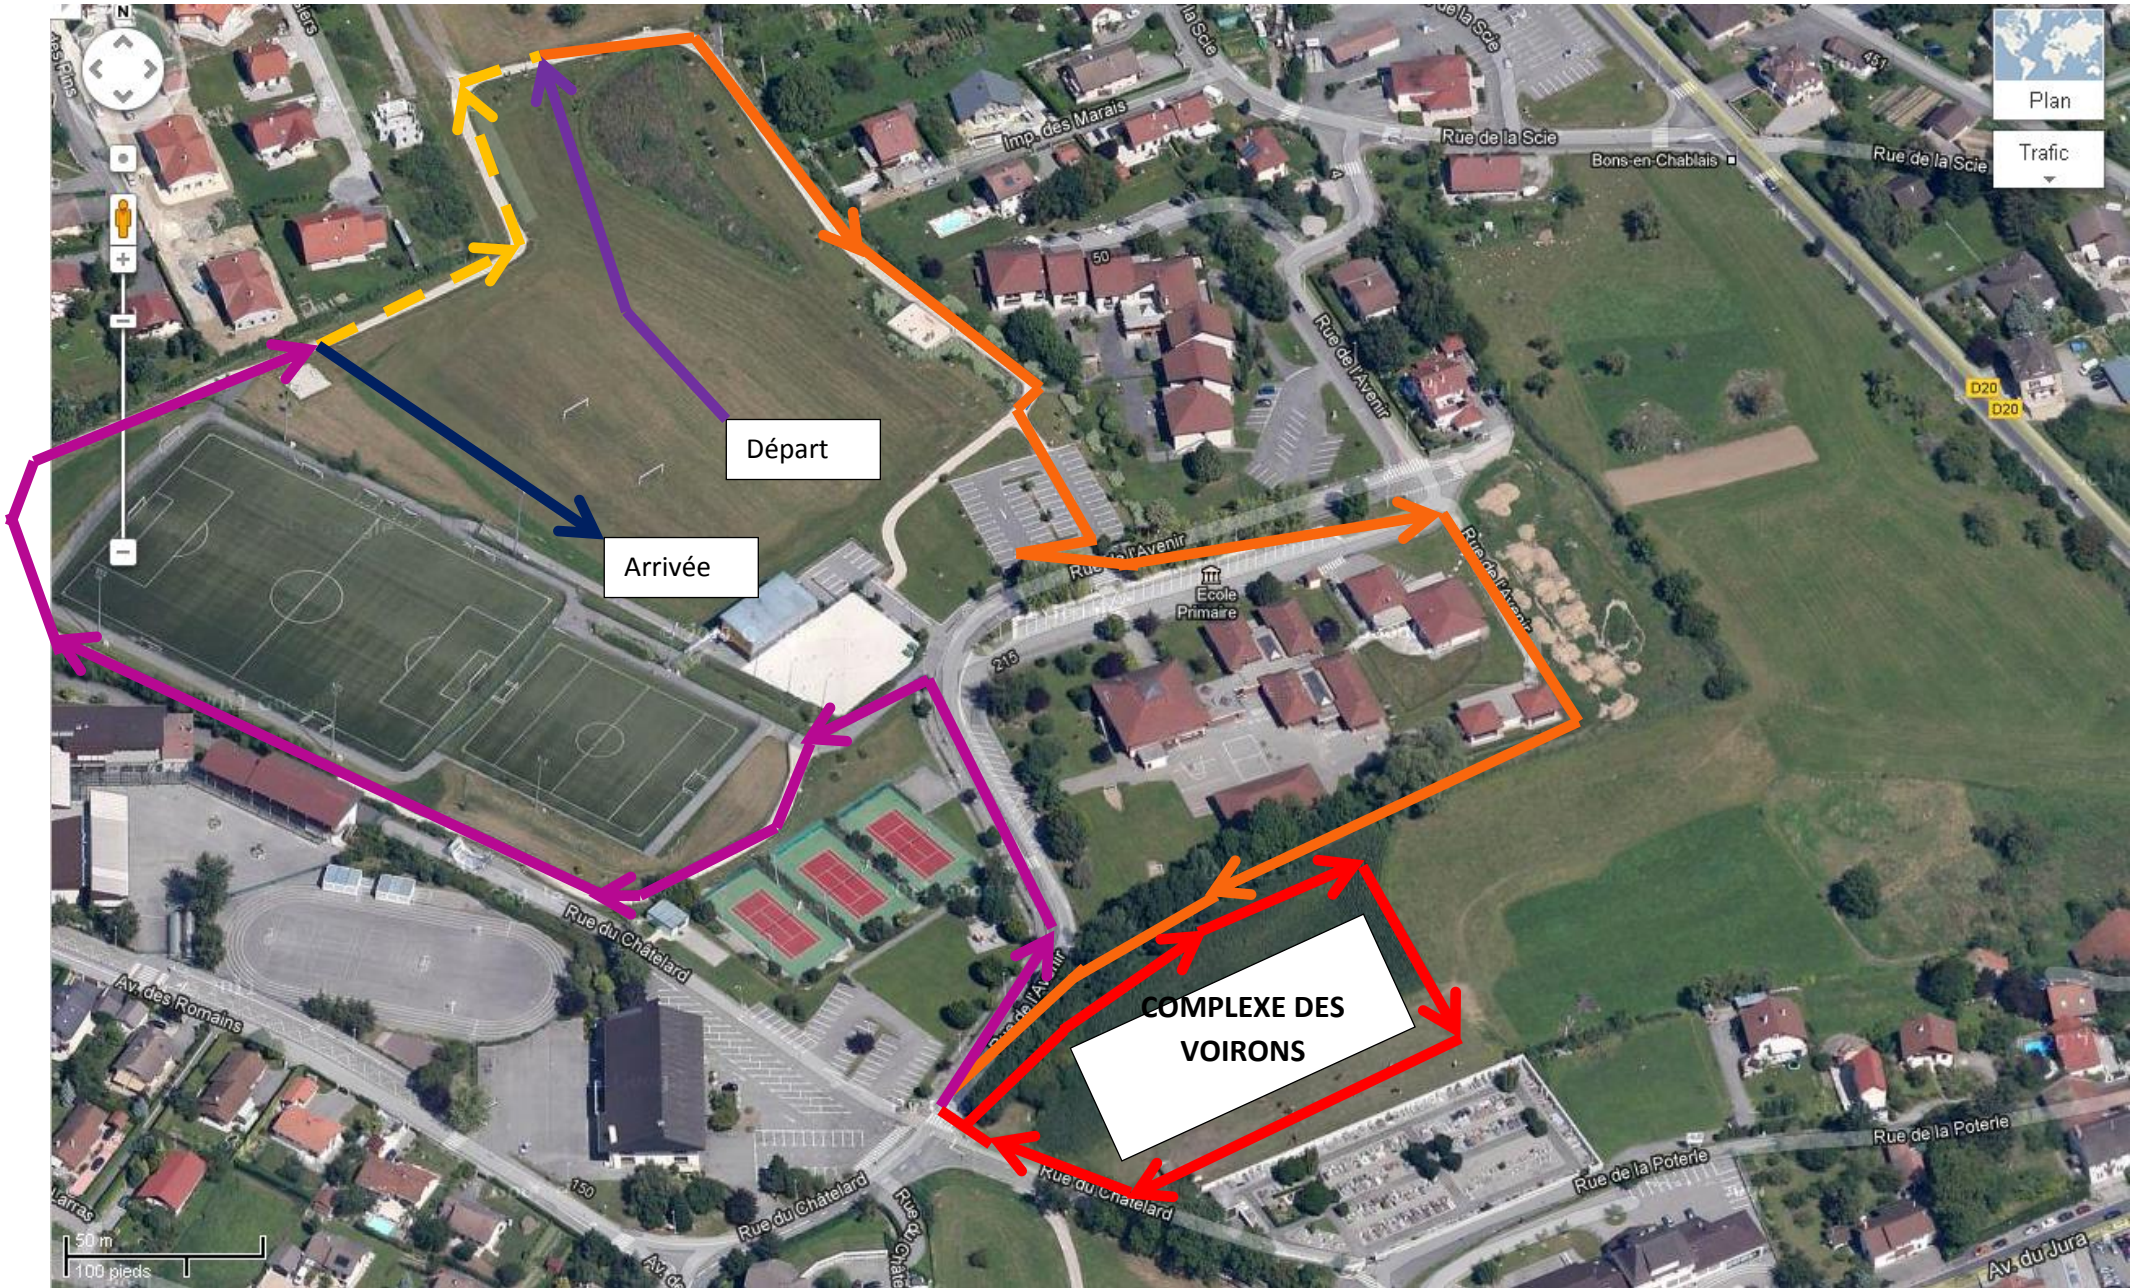

PARCOURS GENERAL

BENJAMINES : 1 980 m environ

LEGENDE : + + + + + + + + + + 2 PETITES BOUCLES

MINIMES GARCONS – CADETTES - JSF : 3 215 m environ

LEGENDE :  +  +  +  +  +  +  +  1 GRANDE BOUCLE + 1 MOYENNE BOUCLE

CADETS GARCONS : 3 600 m environ

LEGENDE : + + + + + + + + 2 GRANDES BOUCLES