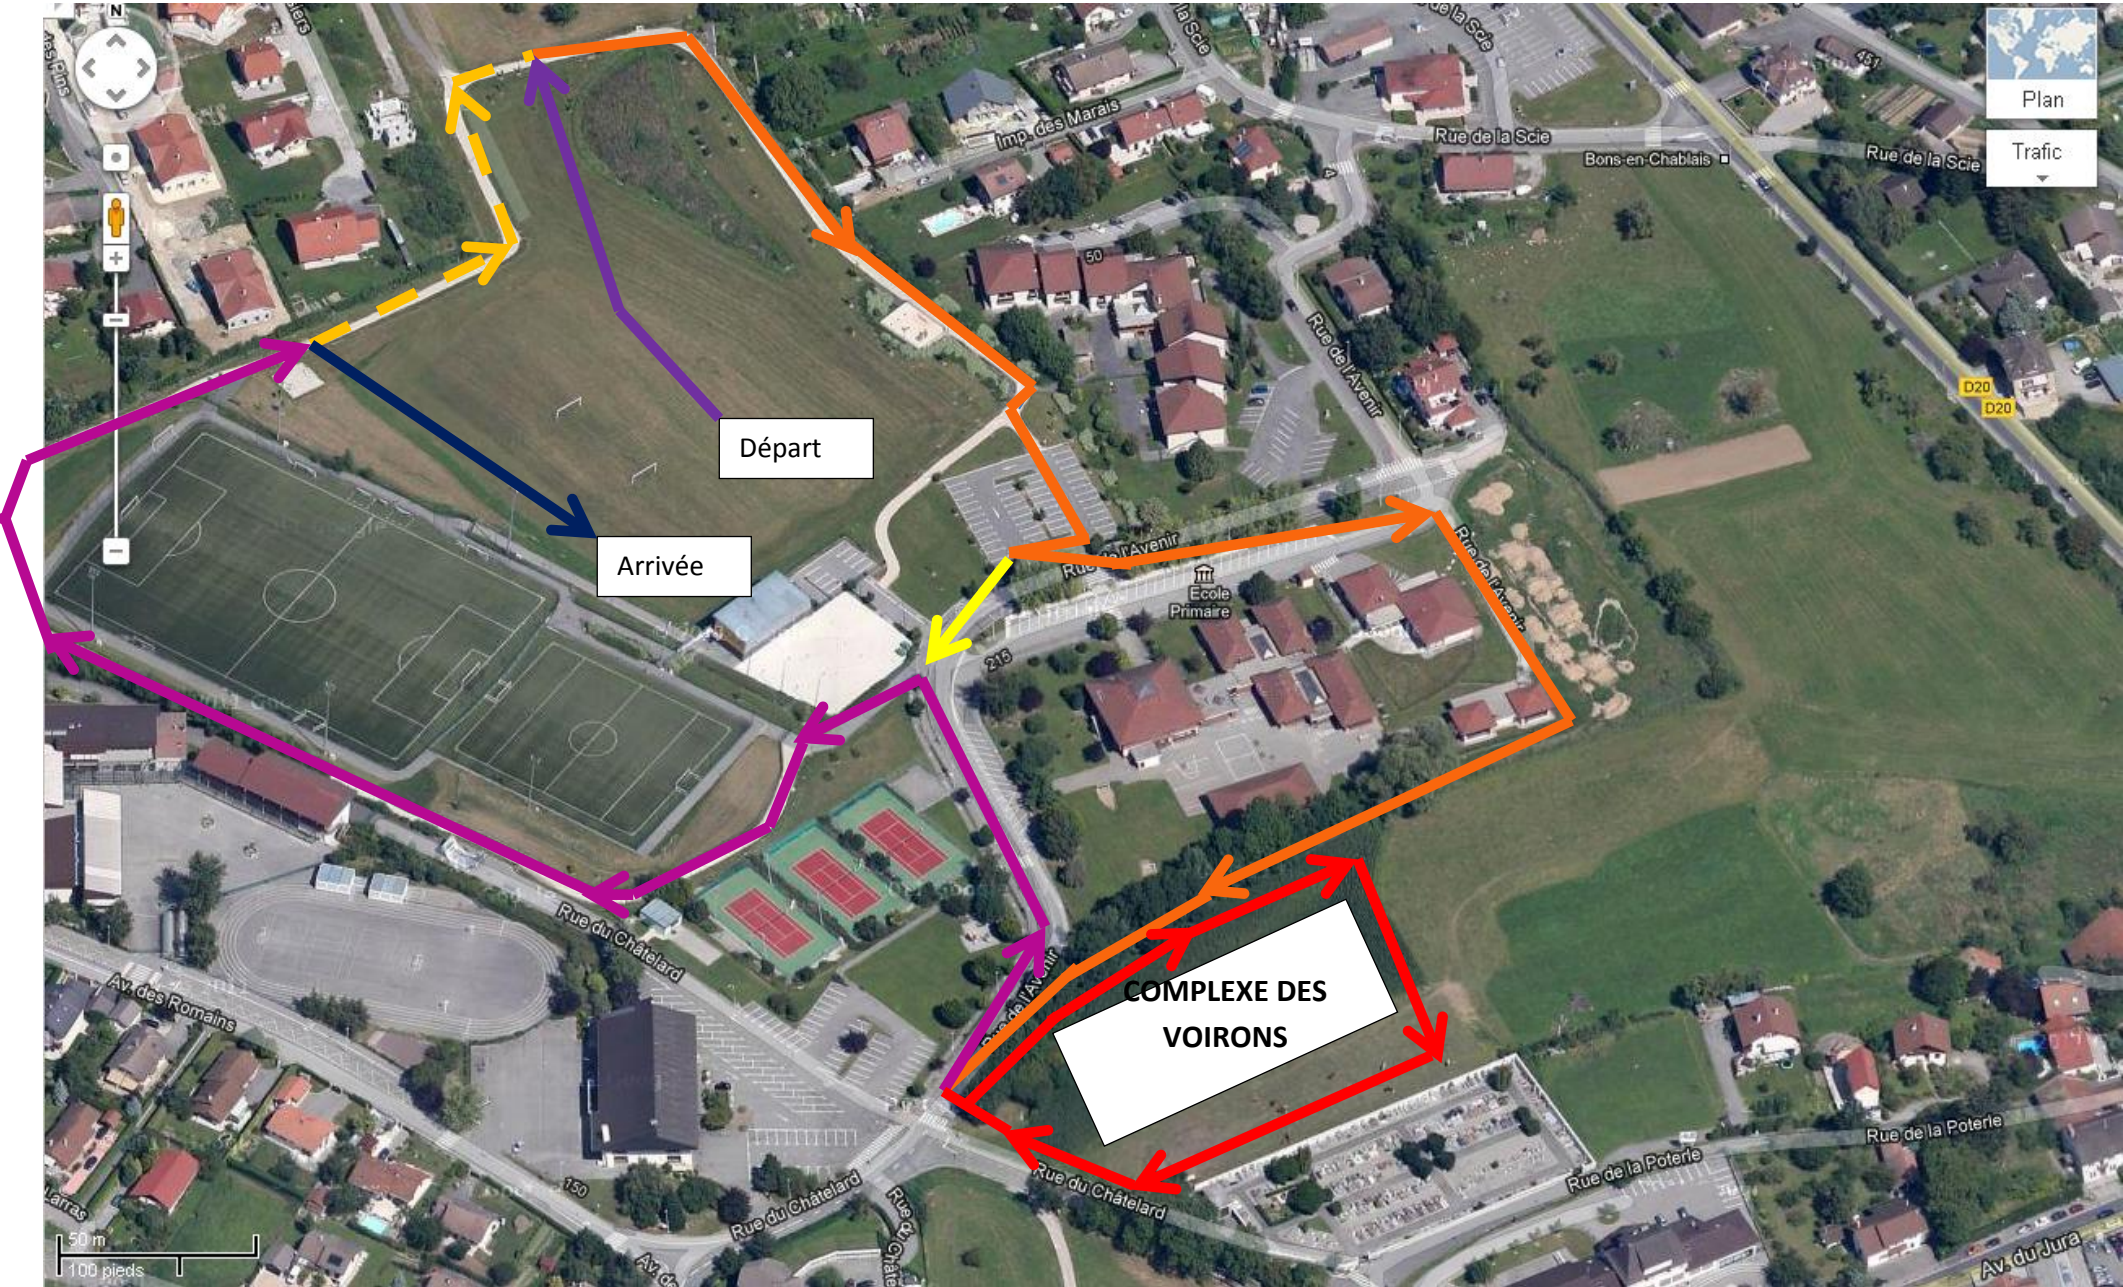

PARCOURS GENERAL

BENJAMINES : 1 980 m environ

LEGENDE : + + + + + + + + + + 2 PETITES BOUCLES

MINIMES GARCONS – CADETTES - JSF : 3 215 m environ

LEGENDE :  +  +  +  +  +  +  +  1 GRANDE BOUCLE + 1 MOYENNE BOUCLE

CADETS GARCONS : 3 600 m environ

LEGENDE : + + + + + + + + 2 GRANDES BOUCLES