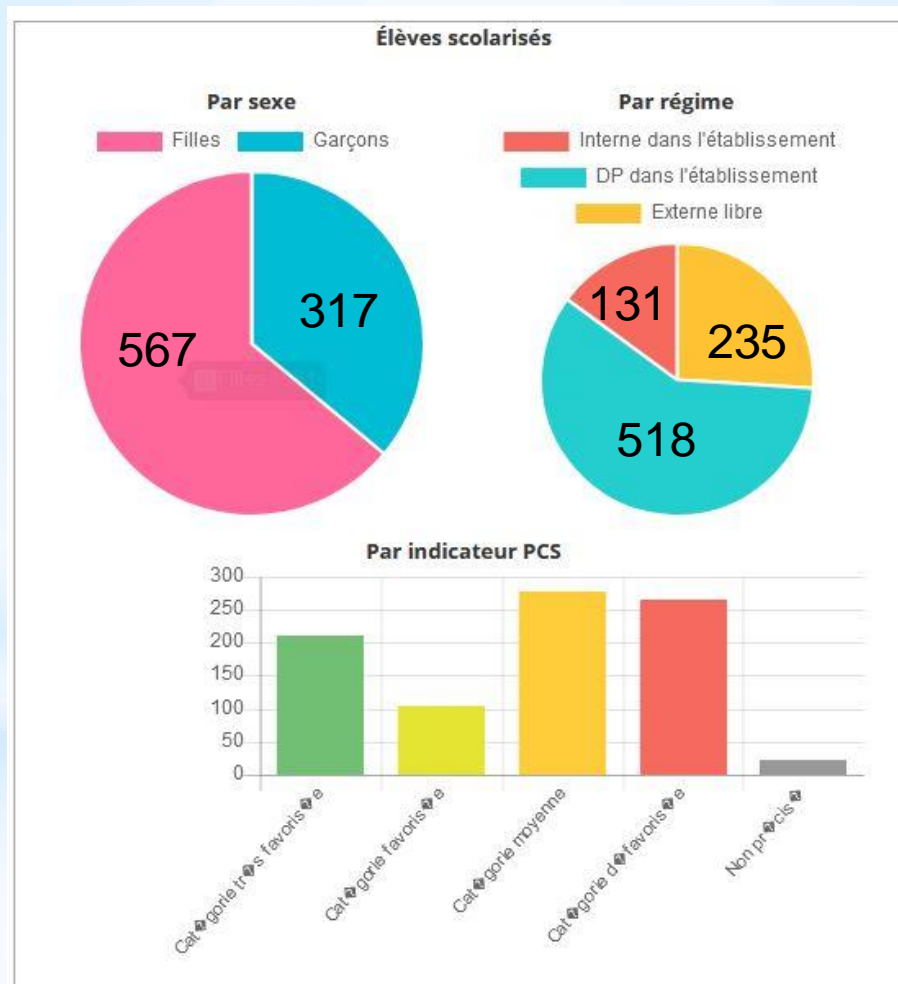

* Population scolaire

884 ELEVES