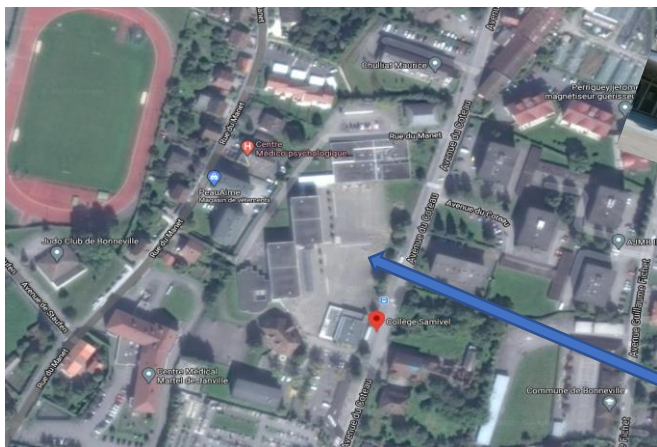

Dans le cadre du plan de formation initiale des AESH, deux lieux de formation ont été réservés :

### 1. La salle d'animation du collège Samivel de Bonneville

247 avenue du coteau  
74130 Bonneville

Elle se trouve sur votre droite en passant le portail d'entrée.

### 2. L'auditorium du complexe sportif Rochois

110 rue des Alpes  
74250 St Pierre en Faucigny

L'auditorium est situé juste à côté du collège Karine Ruby